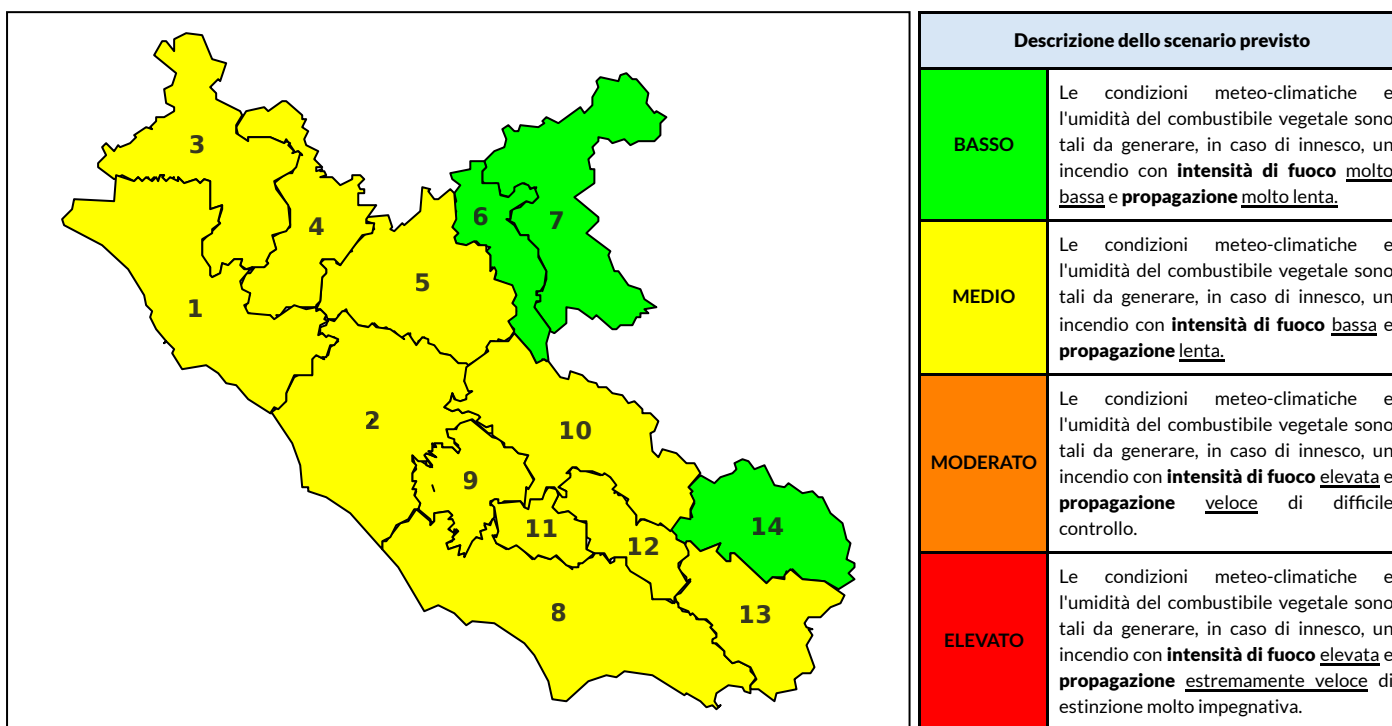

BOLLETTINO DI PERICOLOSITA' DA INCENDI BOSCHIVI

Previsioni per oggi 28-7-2025

Livello di pericolosità da incendio boschivo per Zona di Allerta AIB

Bollettino emesso nel periodo della campagna AIB Lazio sulla base del modello previsionale RISICOLazio, sviluppato in collaborazione con Fondazione CIMA, che fornisce un supporto per la valutazione della Pericolosità da incendio boschivo aggregata sulle Zone di Allerta AIB, approvate come parte integrante del Piano AIB Lazio 2020-2022 con DGR n° 270 del 15/05/2020. Il dettaglio della distribuzione dei Comuni nelle Zone AIB è consultabile al link https://protezionecivile.regione.lazio.it/zone_allerta_aib_comuni/. Le Norme Comportamentali per la popolazione sono consultabili al link https://protezionecivile.regione.lazio.it/norme_comportamentali_aib/.

Zona AIB	1	2	3	4	5	6	7	8	9	10	11	12	13	14
Livello Pericolosità	MEDIO	MEDIO	MEDIO	MEDIO	MEDIO	BASSO	BASSO	MEDIO	MEDIO	MEDIO	MEDIO	MEDIO	MEDIO	BASSO

NOTE

BOLLETTINO DI PERICOLOSITA' DA INCENDI BOSCHIVI

Previsioni per domani 29-7-2025

Livello di pericolosità da incendio boschivo per Zona di Allerta AIB

Bollettino emesso nel periodo della campagna AIB Lazio sulla base del modello previsionale RISICOLazio, sviluppato in collaborazione con Fondazione CIMA, che fornisce un supporto per la valutazione della Pericolosità da incendio boschivo aggregata sulle Zone di Allerta AIB, approvate come parte integrante del Piano AIB Lazio 2020-2022 con DGR n° 270 del 15/05/2020. Il dettaglio della distribuzione dei Comuni nelle Zone AIB è consultabile al link https://protezionecivile.regione.lazio.it/zone_allerta_aib_comuni/. Le Norme Comportamentali per la popolazione sono consultabili al link https://protezionecivile.regione.lazio.it/norme_comportamentali_aib/.

Zona AIB	1	2	3	4	5	6	7	8	9	10	11	12	13	14
Livello Pericolosità	MEDIO	MEDIO	MEDIO	MEDIO	MEDIO	MEDIO	BASSO	MEDIO	MEDIO	MEDIO	MEDIO	MEDIO	MEDIO	MEDIO