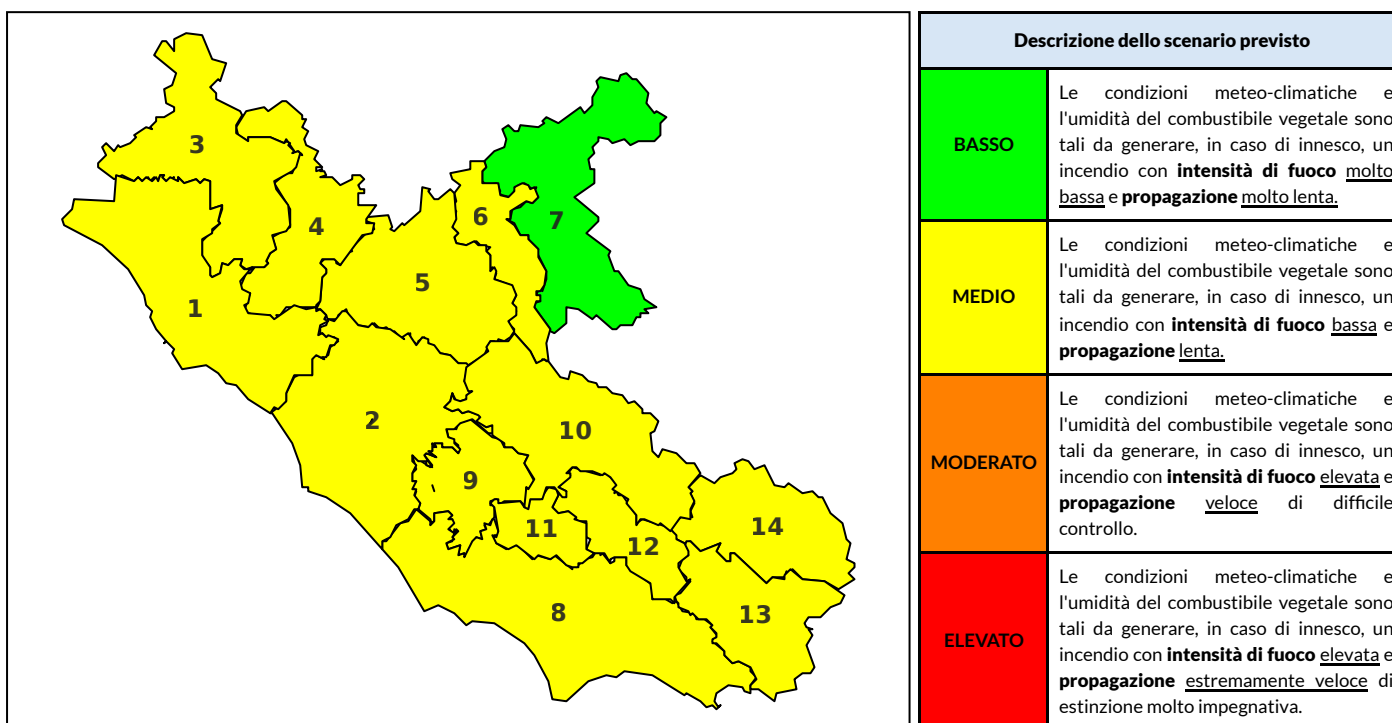

BOLLETTINO DI PERICOLOSITA' DA INCENDI BOSCHIVI

Previsioni per domani 29-7-2025

Livello di pericolosità da incendio boschivo per Zona di Allerta AIB

Bollettino emesso nel periodo della campagna AIB Lazio sulla base del modello previsionale RISICOLazio, sviluppato in collaborazione con Fondazione CIMA, che fornisce un supporto per la valutazione della Pericolosità da incendio boschivo aggregata sulle Zone di Allerta AIB, approvate come parte integrante del Piano AIB Lazio 2020-2022 con DGR n° 270 del 15/05/2020. Il dettaglio della distribuzione dei Comuni nelle Zone AIB è consultabile al link <https://protezionecivile.regione.lazio.it/zone_allerta_aib_comuni/>. Le Norme Comportamentali per la popolazione sono consultabili al link <https://protezionecivile.regione.lazio.it/norme_comportamentali_aib/>.

Zona AIB	1	2	3	4	5	6	7	8	9	10	11	12	13	14
Livello Pericolosità	MEDIO	MEDIO	MEDIO	MEDIO	MEDIO	MEDIO	BASSO	MEDIO	MEDIO	MEDIO	MEDIO	MEDIO	MEDIO	MEDIO